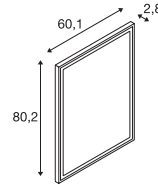

TRUKKO
WL, rechthoekig

NEW VARIANT

220 - 240 V ~ 50/60 Hz | 24 V
Systeemvermogen: 24 W
Materiaal: glas / aluminium

- Incl. spiegelverwarming

TRUKKO
WL, rechthoekig

220 - 240 V ~ 50/60 Hz | 24 V
Systeemvermogen: 25 W
Materiaal: glas / kunststof

- Incl. spiegelverwarming

TRUKKO
WL, rond

220 - 240 V ~ 50/60 Hz | 24 V
Systeemvermogen: 25 W
Materiaal: glas / kunststof

- Incl. spiegelverwarming

1004729	1310/1320/ 1340lm 3000/4000/ 6500K	

Variant	Art. nr.
1310/1320/1340 lm 3000/4000/6500 K CRI 90	
■ zilver / melkwit	1004729 ■