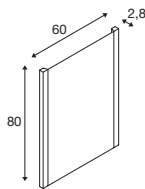

TRUKKO
WL, rechthoekig

NEW VARIANT

220 - 240 V ~ 50/60 Hz | 24 V
Systeemvermogen: 24 W
Materiaal: glas / aluminium

- Incl. spiegelverwarming

TRUKKO
WL, rechthoekig

220 - 240 V ~ 50/60 Hz | 24 V
Systeemvermogen: 25 W
Materiaal: glas / kunststof

- Incl. spiegelverwarming

TRUKKO
WL, rond

220 - 240 V ~ 50/60 Hz | 24 V
Systeemvermogen: 25 W
Materiaal: glas / kunststof

- Incl. spiegelverwarming

1004729	1310/1320/ 1340lm 3000/4000/ 6500K	

Variant	Art. nr.
1310/1320/1340 lm 3000/4000/6500 K CRI 90	
■ zilver / melkwit	1004729 ■