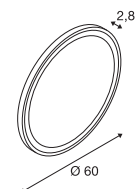

TRUKKO
WL, rechthoekig

NEW VARIANT

220 - 240 V ~ 50/60 Hz | 24 V
Systeemvermogen: 24 W
Materiaal: glas / aluminium

- Incl. spiegelverwarming

TRUKKO
WL, rechthoekig

220 - 240 V ~ 50/60 Hz | 24 V
Systeemvermogen: 25 W
Materiaal: glas / kunststof

- Incl. spiegelverwarming

TRUKKO
WL, rond

220 - 240 V ~ 50/60 Hz | 24 V
Systeemvermogen: 25 W
Materiaal: glas / kunststof

- Incl. spiegelverwarming

1004729	1310/1320/ 1340lm 3000/4000/ 6500K	

Variant	Art. nr.
1310/1320/1340 lm 3000/4000/6500 K CRI 90	
■ zilver / melkwit	1004729 ■