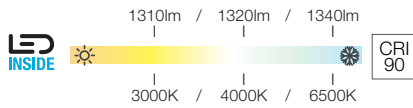

TRUKKO
WL, rechthoekig

NEW VARIANT

220 - 240 V ~ 50/60 Hz | 24 V
Systeemvermogen: 24 W
Materiaal: glas / aluminium

- Incl. spiegelverwarming

TRUKKO
WL, rechthoekig

220 - 240 V ~ 50/60 Hz | 24 V
Systeemvermogen: 25 W
Materiaal: glas / kunststof

- Incl. spiegelverwarming

TRUKKO
WL, rond

220 - 240 V ~ 50/60 Hz | 24 V
Systeemvermogen: 25 W
Materiaal: glas / kunststof

- Incl. spiegelverwarming

1004729	1310/1320/ 1340lm 3000/4000/ 6500K	

Variant	Art. nr.
1310/1320/1340 lm 3000/4000/6500 K CRI 90	
■ zilver / melkwit	1004729 ■